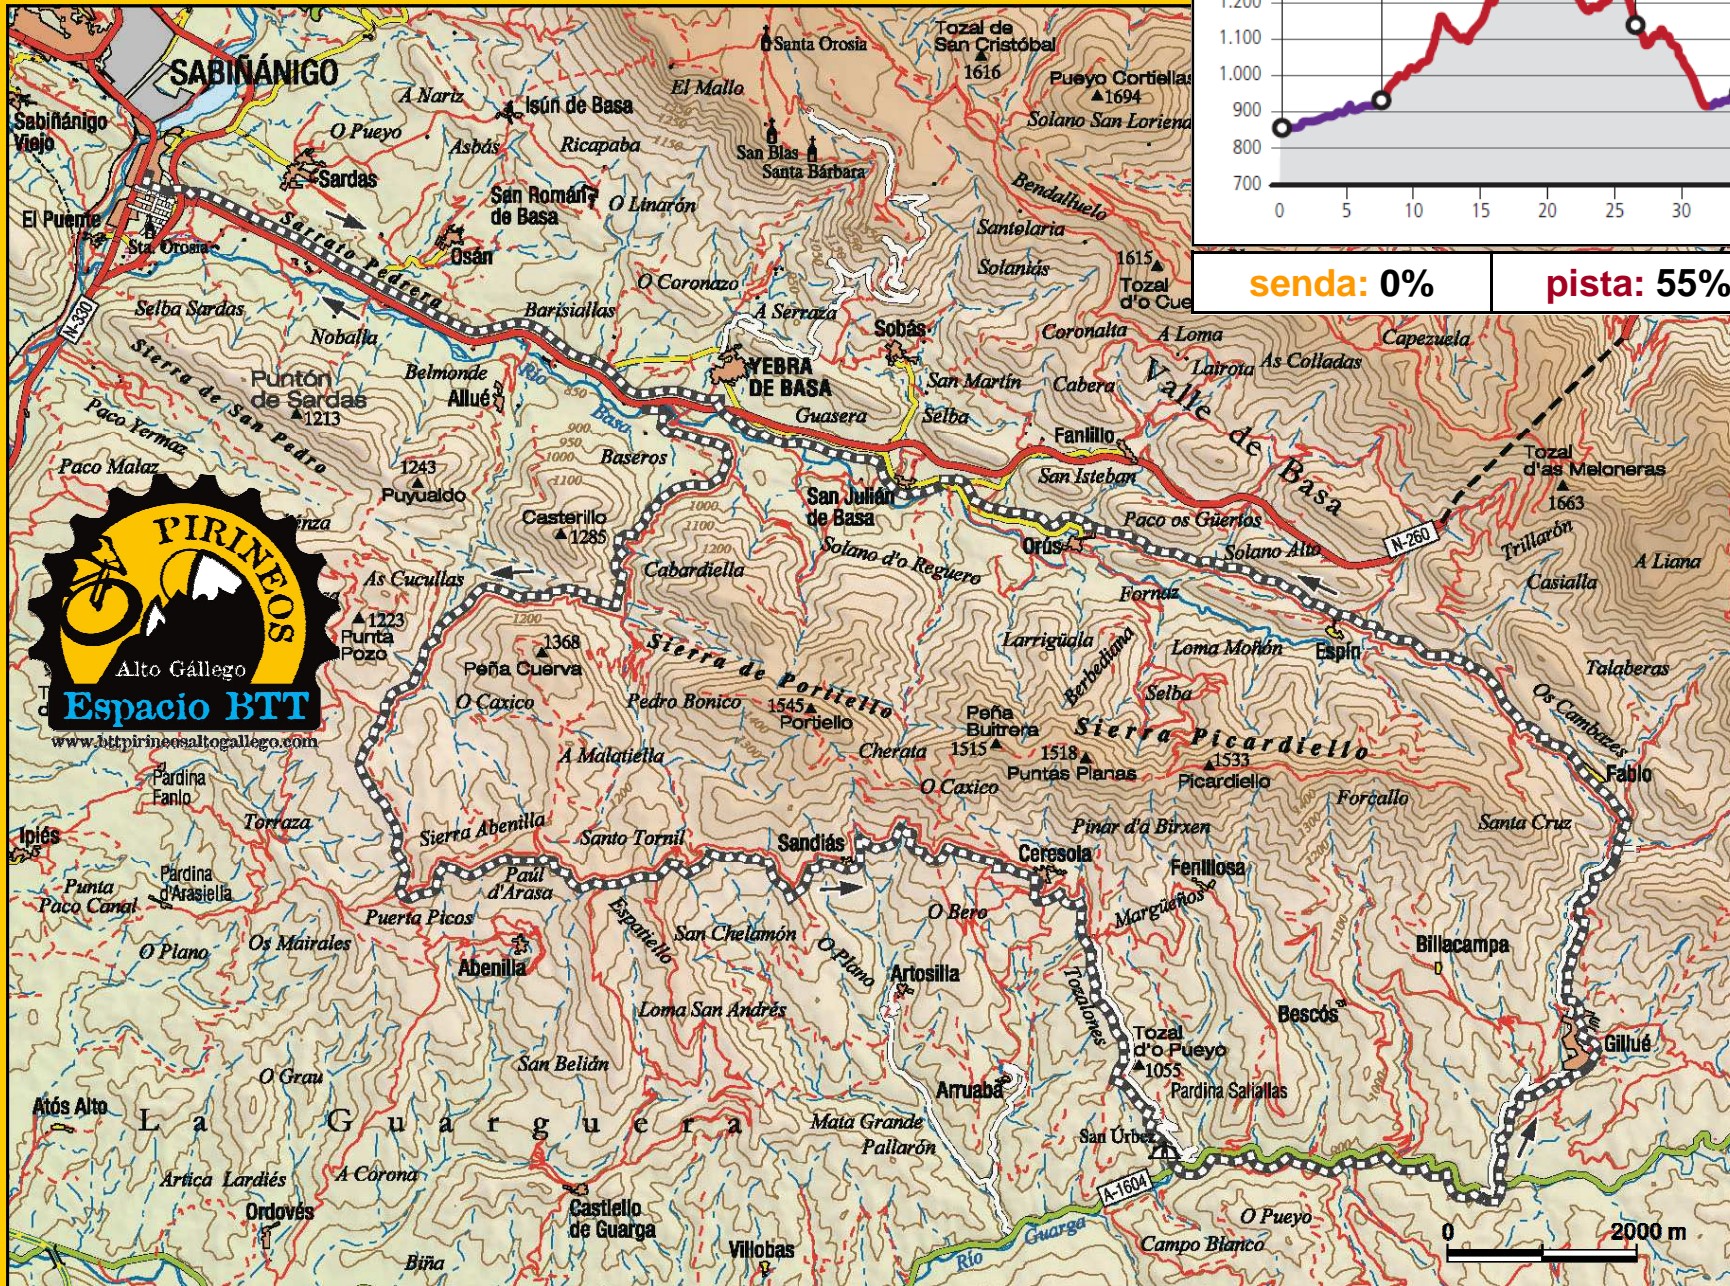

# 11 La Guarguera

senda: 0%

pista: 55%

carretera: 45%

DIFICULTAD	KM
<b>MUY DIFICIL</b>	<b>62,2</b>
DESNIVEL	DURACIÓN
<b>1.380 m</b>	<b>8 h</b>
MARCAJE	