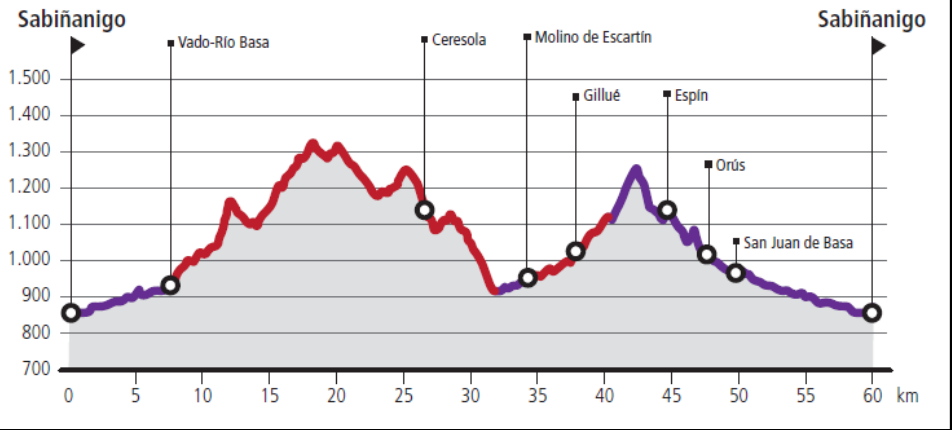

# 11 La Guarguera

senda: 0%

pista: 55%

carretera: 45%

DIFICULTAD	KM
<b>MUY DIFICIL</b>	<b>62,2</b>
DESNIVEL	DURACIÓN
<b>1.380 m</b>	<b>8 h</b>
MARCAJE	