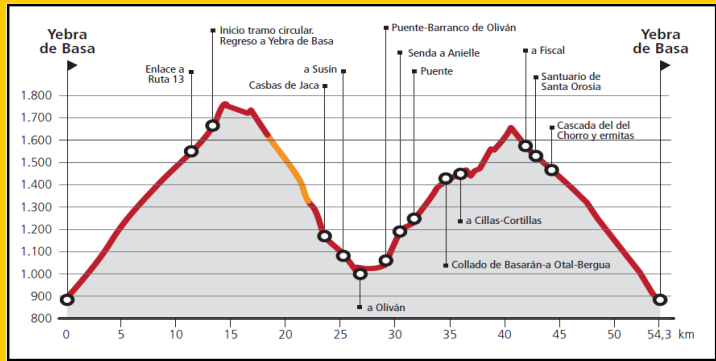

RUTA

14

Oturia

senda: 9%

pista: 91%

carretera: 0%

DIFICULTAD

MUY DIFICIL

KM

54,3

DESNIVEL

1.685 m

DURACIÓN

6 h

MARCAJE

DIPUTACION