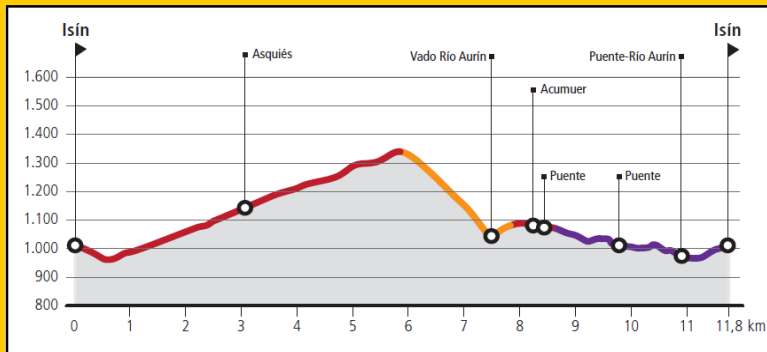

RUTA

15

www.bttpirineosaltogallego.com

senda: 21% | pista: 54% | carretera: 25%

Isín

DIFICULTAD

DIFICIL

KM

11,8

DESNIVEL

475 m

DURACIÓN

1.30 h

MARCAJE

DIPUTACION