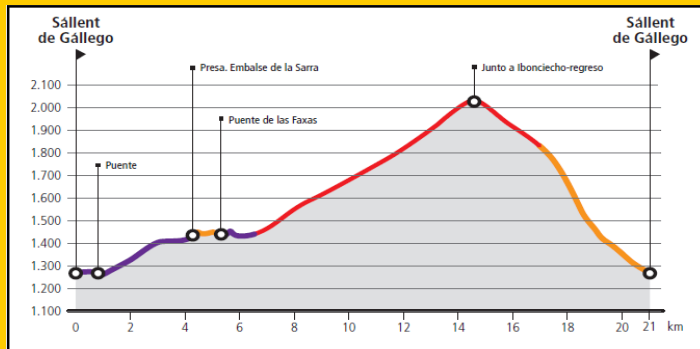

RUTA

18

Ibonciecho

senda: 29%

pista: 49%

carretera: 22%

DIFICULTAD

DIFICIL

KM

21

DESNIVEL

835 m

DURACIÓN

3 h

MARCAJE

DIPUTACION