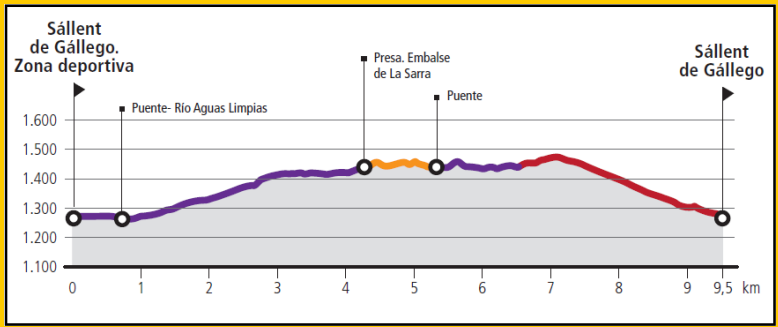

RUTA

1

www.bttpirineosaltoallego.com

La Sarra

senda: 12%

pista: 31%

carretera: 57%

DIFICULTAD

MEDIA

KM

9,5

DESNIVEL

235 m

DURACIÓN

1.20 h

MARCAJE