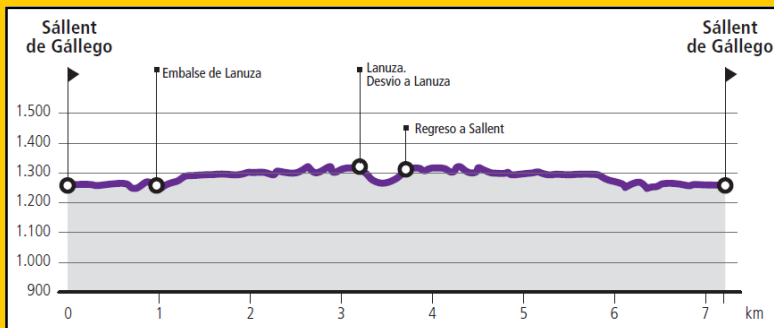

RUTA

20

www.bttpirineosaltoallego.com

senda: 0%

pista: 0%

carretera: 100%

# Sallent-Lanuza

DIFICULTAD

FACIL

KM

7,2

DESNIVEL

90 m

DURACIÓN