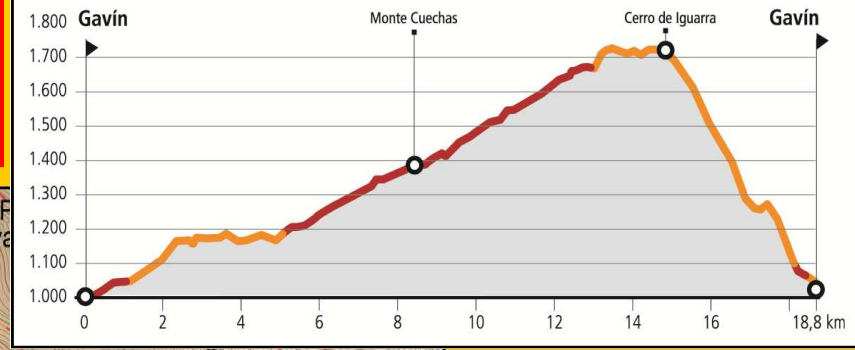

# Arrieras

senda: 51%    pista: 49%    carretera: 0%

DIFICULTAD	KM
<b>DIFICIL</b>	<b>18,8</b>
DESNIVEL	DURACIÓN
<b>811 m</b>	<b>3 h</b>
MARCAJE	