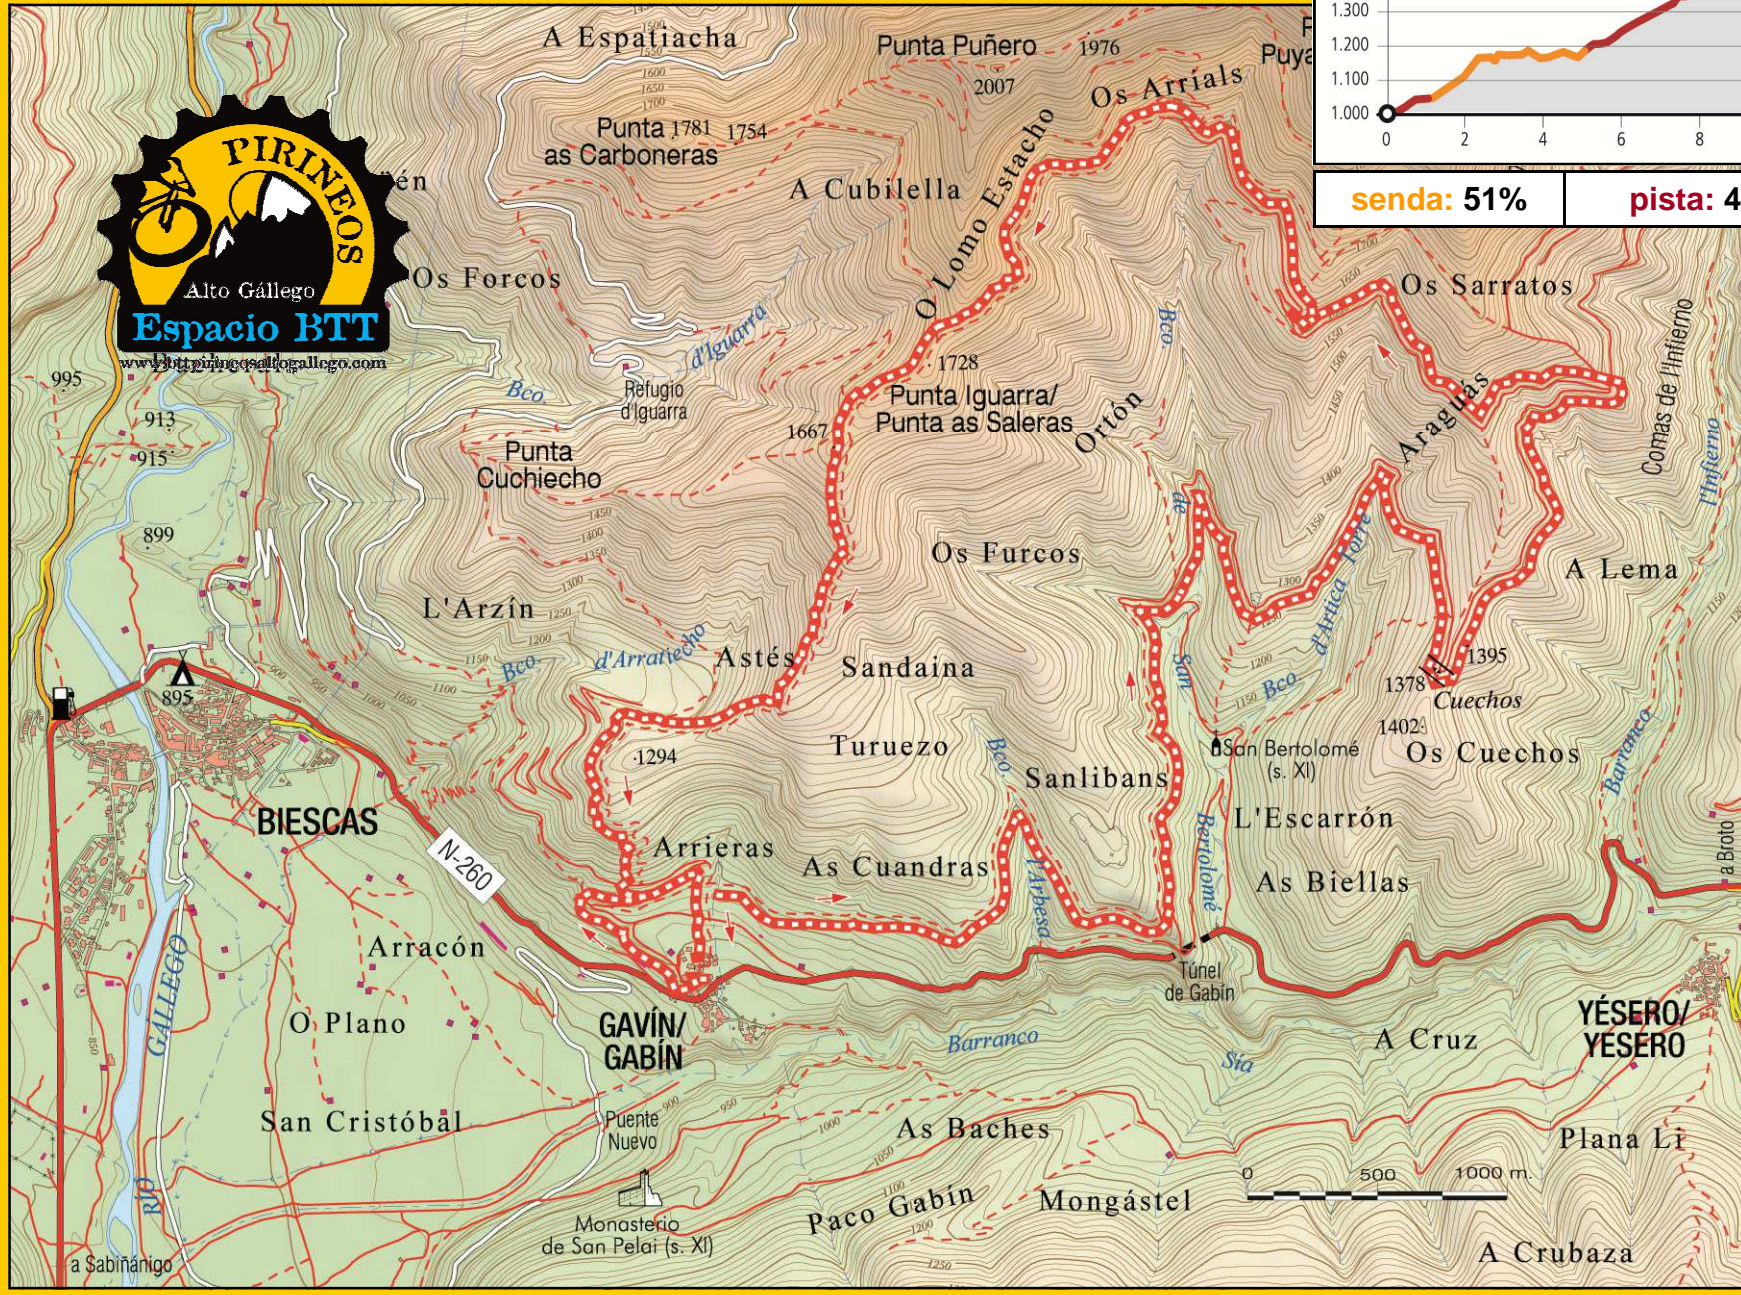

# Arrieras

senda: 51%    pista: 49%    carretera: 0%

DIFICULTAD	KM
<b>DIFICIL</b>	<b>18,8</b>
DESNIVEL	DURACIÓN
<b>811 m</b>	<b>3 h</b>
MARCAJE	