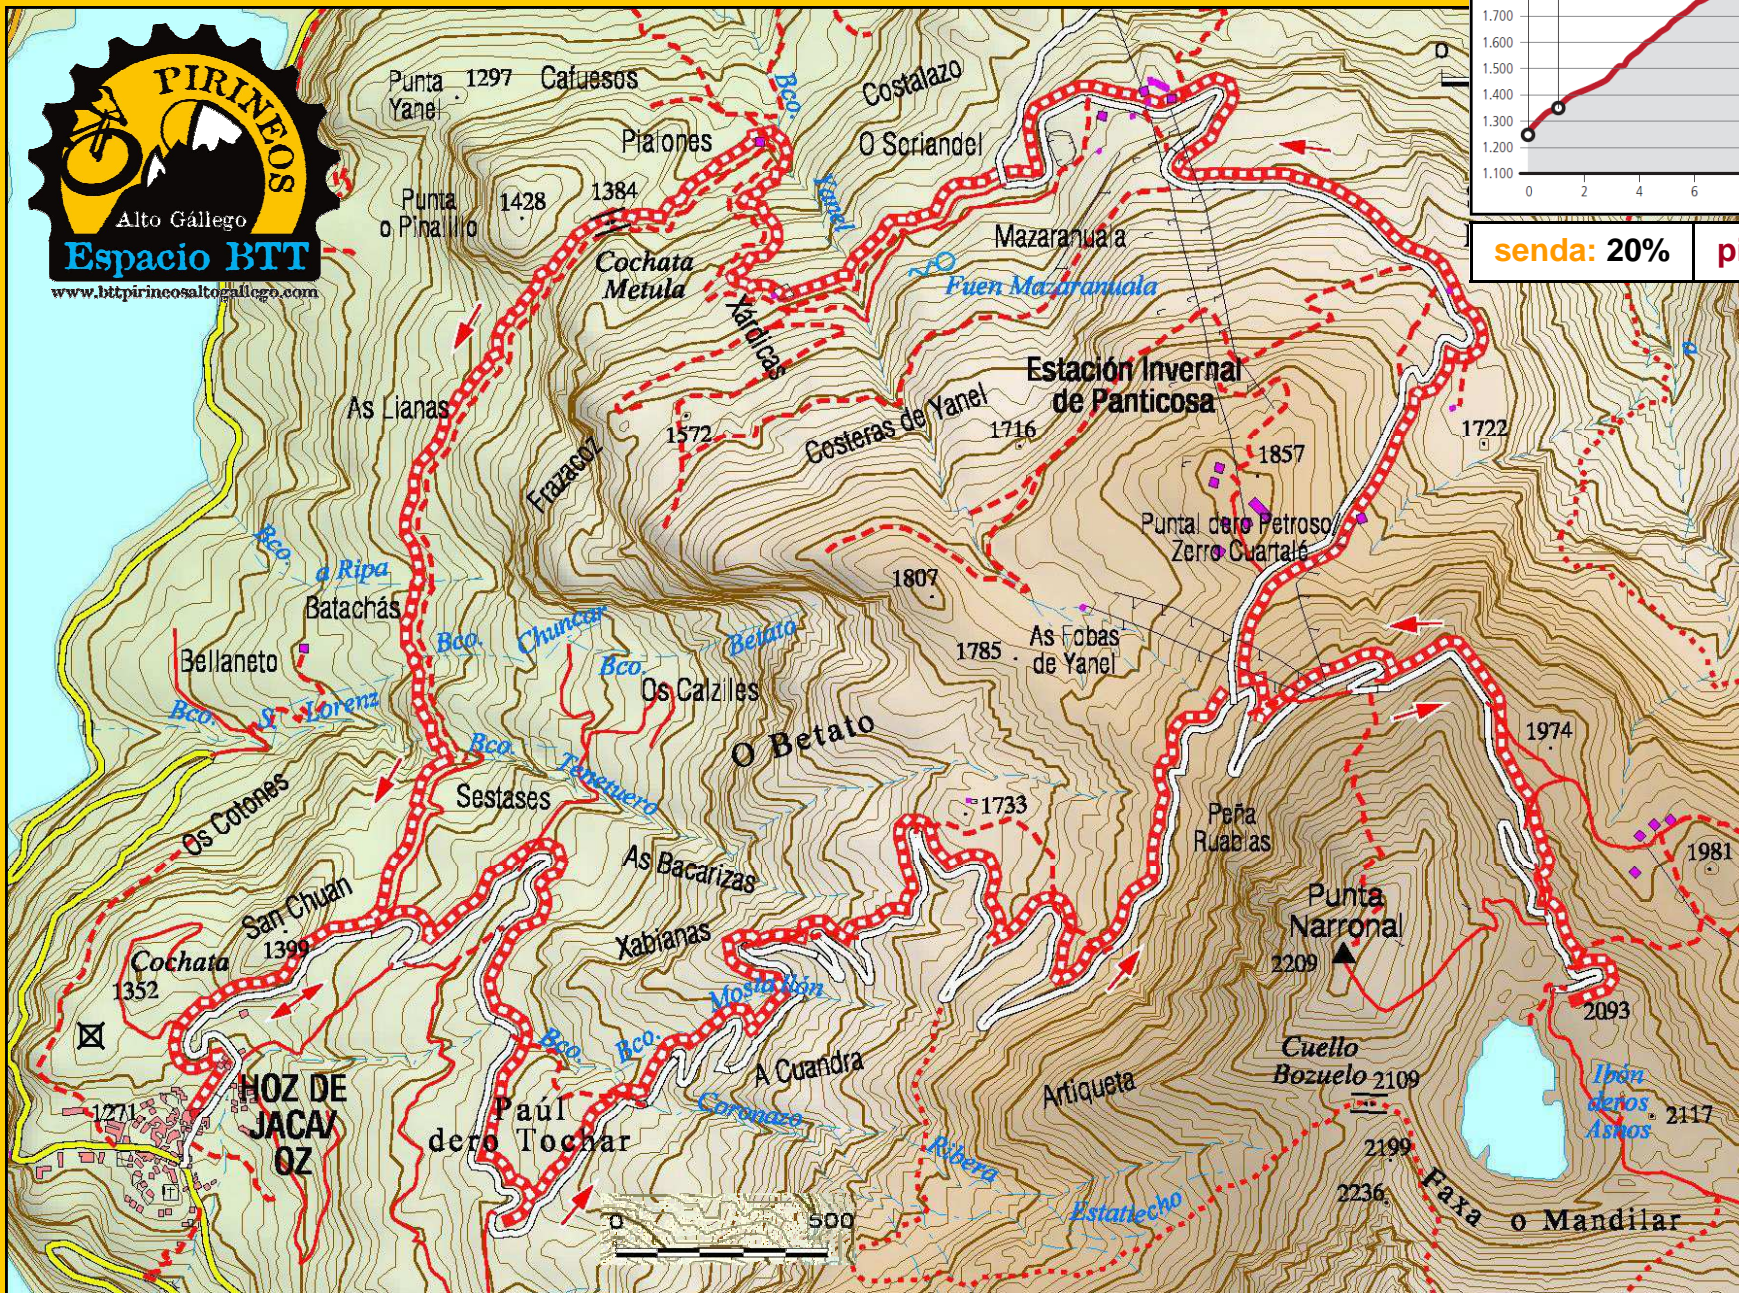

# Ibón de los Asnos

senda: 20%    pista: 80%    carretera: 0%

DIFICULTAD	KM
<b>DIFÍCIL</b>	<b>20,9</b>
DESNIVEL	DURACIÓN
<b>1.010 m</b>	<b>3.30 h</b>
MARCAJE	
GPS	