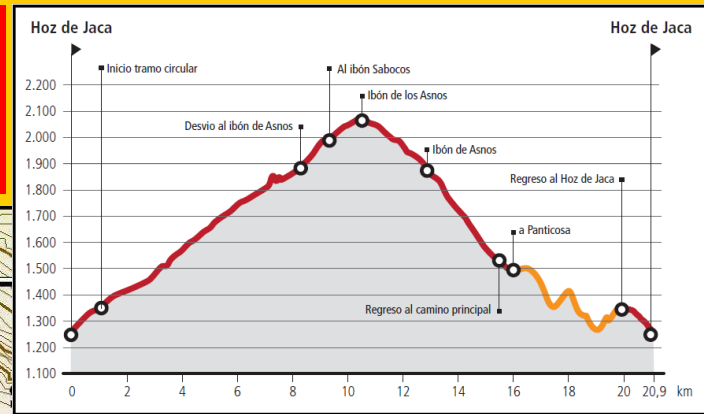

# Ibón de los Asnos

senda: 20%    pista: 80%    carretera: 0%

DIFICULTAD	KM
<b>DIFÍCIL</b>	<b>20,9</b>
DESNIVEL	DURACIÓN
<b>1.010 m</b>	<b>3.30 h</b>
MARCAJE	
GPS	