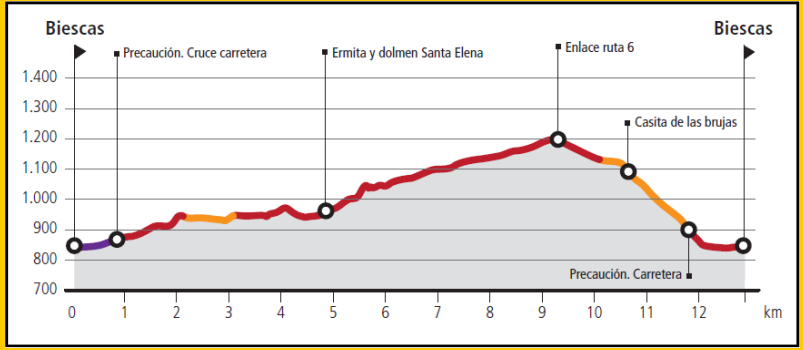

RUTA

9

www.bttpirineosaltoallego.com

# Santa Elena

senda: 21%

pista: 73%

carretera: 6%

DIFICULTAD

**DIFICIL**

KM

**12,9**

DESNIVEL

**415 m**

DURACIÓN

**1.50 h**

MARCAJE

DIPUTACION